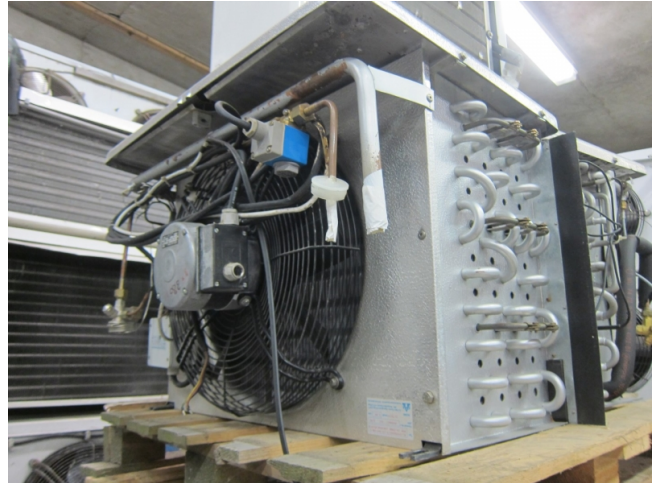

Kuba KL155050045/5-10-665-DE-1 E

Specifications

| | |
|---------------------|---|
| Merk | Kuba |
| Type | KL155050045/5-10-665-DE-1 E |
| Capaciteit kW | 2,2 |
| Koudemiddel | Freon |
| Aantal Ventilatoren | 1 |
| Lamel afstand in mm | 4 |
| Ontdooiing | Electric |
| Afmetingen | 800x500x550 mm (LxWxH) |
| Opmerkingen | # // Fan: 0,43 kW / 1320 RPM / Ø = 450 mm |
| Stock | 1 |

Description

Used Kuba KL155050045/5-10-665-DE-1 E

Fan: 0,43 kW / 1320 RPM / Ø = 450 mm